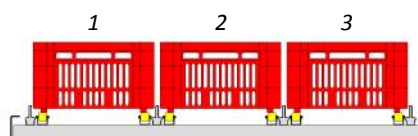

CBL KRATTEN

FRAME BREEDTE 1390 MM

B= 300 mm
4 kanalen per frame

B= 400 mm
3 kanalen per frame

B= 600 mm
2 kanalen per frame

Original
**FLOW
RACK**

DOORROLSTELLINGEN

Kanaal indeling

Breedte van de dozen of bakken

		200mm	300mm	400mm	600mm	>180mm	>80mm
Doorrol- frame- breedte	1390 mm	5 kanalen	4 kanalen	3 kanalen	2 kanalen	rollentapijt 100 mm h.o.h. rollenstrips	rollentapijt 50 mm h.o.h. rollenstrips
	1790 mm	7 kanalen	5 kanalen	4 kanalen	--		
	2690 mm *	11 kanalen	8 kanalen	6 kanalen	4 kanalen		