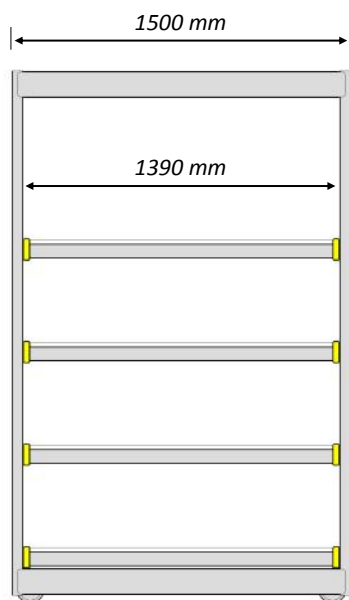

CBL KRATTEN

FRAME BREEDTE 1390 MM

B= 300 mm
4 kanalen per frame

B= 400 mm
3 kanalen per frame

B= 600 mm
2 kanalen per frame

Original
**FLOW
RACK**

DOORROLSTELLINGEN

Kanaal indeling

Breedte van de dozen of bakken

		200mm	300mm	400mm	600mm	>180mm	>80mm
Doorrol- frame- breedte	1390 mm	5 kanalen	4 kanalen	3 kanalen	2 kanalen	rollentapijt 100 mm h.o.h. rollenstrips	rollentapijt 50 mm h.o.h. rollenstrips
	1790 mm	7 kanalen	5 kanalen	4 kanalen	--		
	2690 mm *	11 kanalen	8 kanalen	6 kanalen	4 kanalen		